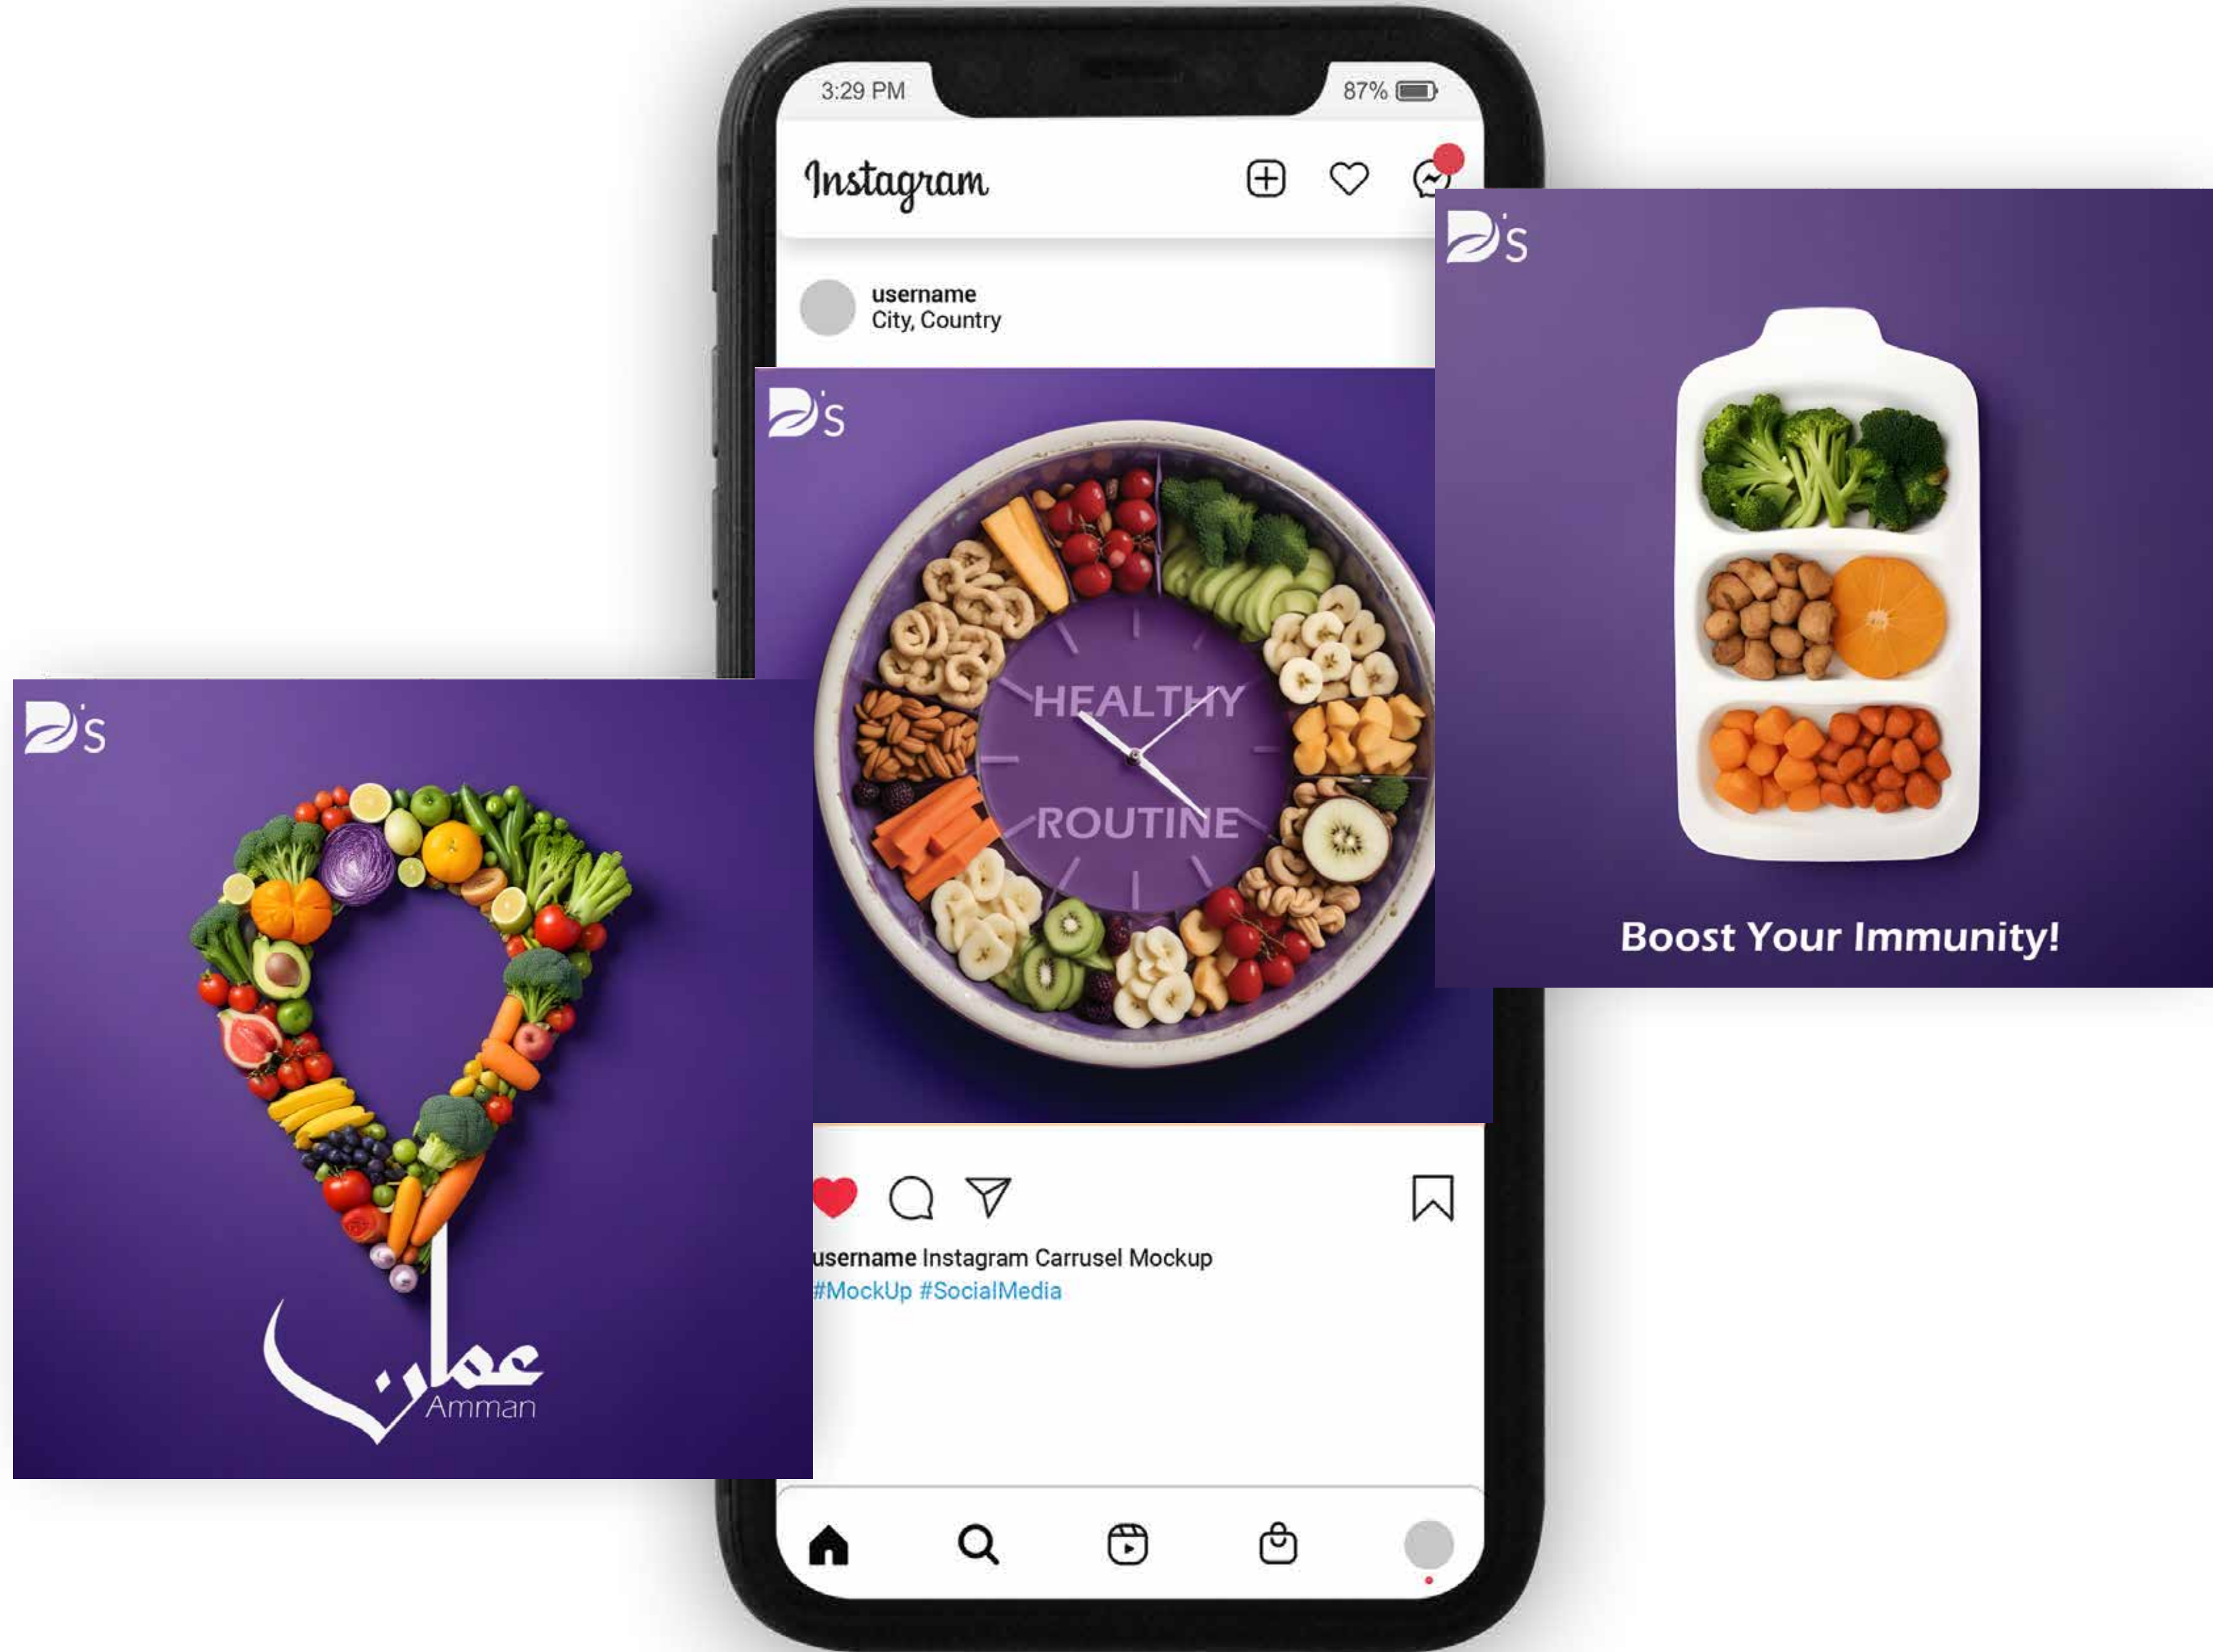

THROUGH THE LINE

Instagram

username
City, Country

المسخن عنا غير شكل!

username Instagram Carrusel Mockup
#MockUp #SocialMedia

اشترك ببرنامج الوجبات الصحية مع
ديز هيلثي بايتس
الآن عبر واتس اب
+962 7 9965 6250